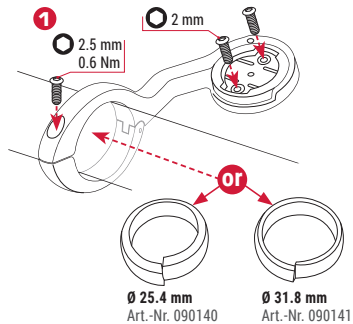

## ZUBEHÖR/ACCESSORIES

**SIGMA**

**OVER CLAMP BUTLER**  
Art.-Nr. 00500

**LONG BUTLER**  
Art.-Nr. 00472

**SHORT  
BUTLER**

[sigmasport.com](http://sigmasport.com)

SIGMA-ELEKTRO GmbH  
Dr.-Julius-Leber-Straße 15  
87433 Neustadt/Weinstraße  
Germany

### **3 3D RUBBER PADS**