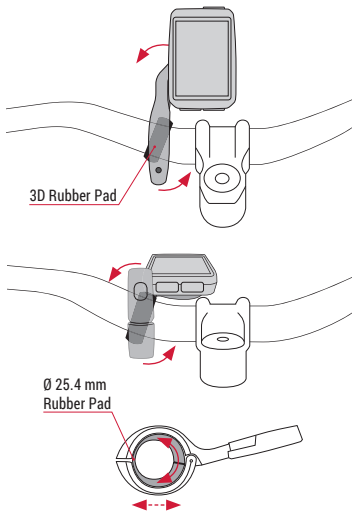

## ZUBEHÖR/ACCESSORIES

**SIGMA**

**OVER CLAMP BUTLER**  
Art.-Nr. 00500

**LONG BUTLER**  
Art.-Nr. 00472

**SHORT  
BUTLER**

[sigmasport.com](http://sigmasport.com)

SIGMA-ELEKTRO GmbH  
Dr.-Julius-Leber-Straße 15  
87433 Neustadt/Weinstraße  
Germany

### **3 3D RUBBER PADS**